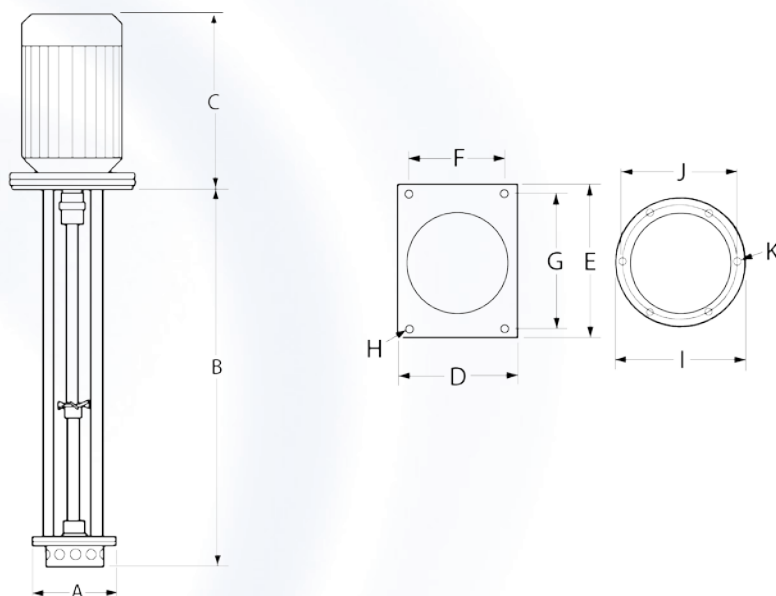

Especificaciones del motor

Motores de acero inoxidable 1-200 kW, TEFV, antideflagrante, ATEX, disponibles de forma estándar.

Montaje

Todos los mezcladores se pueden suministrar con un reborde circular o rectangular para su montaje en el depósito. Los modelos más pequeños se pueden montar en soportes de suelo hidráulicos y móviles de construcción especial.

Sellado

Cuando se requiere un sellado, es posible suministrar juntas de reborde o juntas de eje mecánico simples o dobles.

Limpieza

Construcción sencilla de fácil limpieza.

Mezcladores de Inmersión

Modelo	kW	R.P.M.	A	B	TEFV	ATEX	D	E	F	G	H	I	J	K
BX	0.75	3000	118	610	277	312	229	229	178	203	4 x 10	254	203	6 x 10
DX	1.5	3000	160	690	303	330	254	254	203	229	4 x 10	254	203	6 x 10
EX	3	3000	165	790	334	379	305	305	267	267	4 x 11	337	292	6 x 11
FX	4	3000	165	1042	334	379	305	305	267	267	4 x 11	337	292	6 x 11
GX10	7.5	3000	286	1220	413	460	305	407	254	369	4 x 11	407	356	6 x 11
GX10	7.5	1500	286	1220	413	460	305	407	254	369	4 x 11	407	356	6 x 11
GX20	15	3000	286	1220	561	600	381	483	305	432	4 x 14	407	356	6 x 14
700X	11	1500	368	1525	561	600	482	381	432	305	4 x 14	483	406	6 x 14
HX10	7.5	1000	419	+	565	605	520	432	476	381	4 x 17.5	584	521	6 x 20.5
HX30	22	1500	419	+	670	710	520	432	476	381	4 x 17.5	584	521	6 x 20.5
JX	15	1000	419	+	670	710	520	432	476	381	4 x 17.5	584	521	6 x 20.5
KX	from 30	1000	610	+	860	935	864	711	787	610	4 x 17.5	864	794	8 x 17.5

+ Longitudes ajustables para adecuarse al depósito.

* Capacidades disponibles bajo demanda.

Todas las dimensiones mostradas son en milímetros. Las dimensiones mostradas son solamente aproximadas y para propósitos de instalación solamente deberán usarse diagramas certificados. Silverson se reserva el derecho de cambiar las dimensiones y especificaciones sin previo aviso.